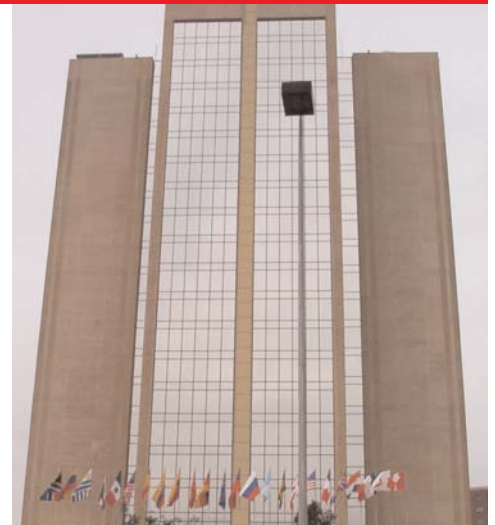

LLumar es marca registrada de CPFilms, una unidad de Solutia. CPFilms es el mayor fabricante de películas en el mundo y es una compañía registrada ISO 9001.